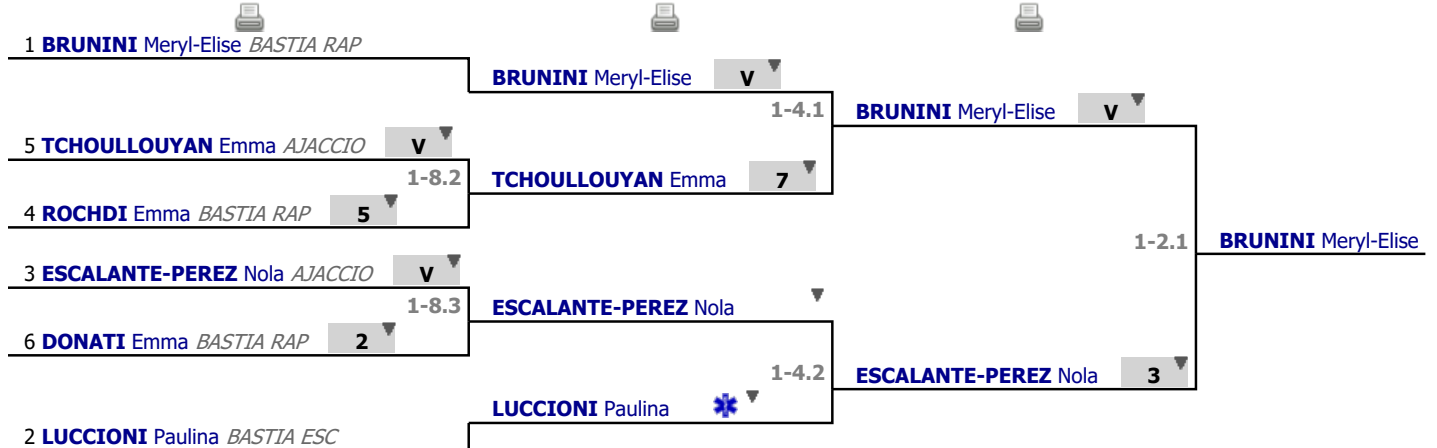

**Poules  
Tour n° 1  
Classement**

place	nom	prénom	club	poule n°	Vict./Matches (‰)	indice	Touches données
1	BRUNINI	Meryl-Elise	BASTIA RAP	1	800	6	17
2	LUCCIONI	Paulina	BASTIA ESC	1	600	7	17
3	ESCALANTE-PEREZ	Nola	AJACCIO	1	600	5	16
4	ROCHDI	Emma	BASTIA RAP	1	600	1	13
5	TCHOULLOUYAN	Emma	AJACCIO	1	400	-4	13
6	DONATI	Emma	BASTIA RAP	1	0	-15	5

# Tableau TED M13 FD

Tableau de 8

...

**Finale**

✓ Tableau de 8

✓ Demi-finale

✓ Finale

# Tableau TED M13 FD Classement

place	nom	prénom	club
1	BRUNINI	Meryl-Elise	BASTIA RAP
2	ESCALANTE-PEREZ	Nola	AJACCIO
3	LUCCIONI	Paulina	BASTIA ESC
3	TCHOULLOUYAN	Emma	AJACCIO
5	ROCHDI	Emma	BASTIA RAP
6	DONATI	Emma	BASTIA RAP